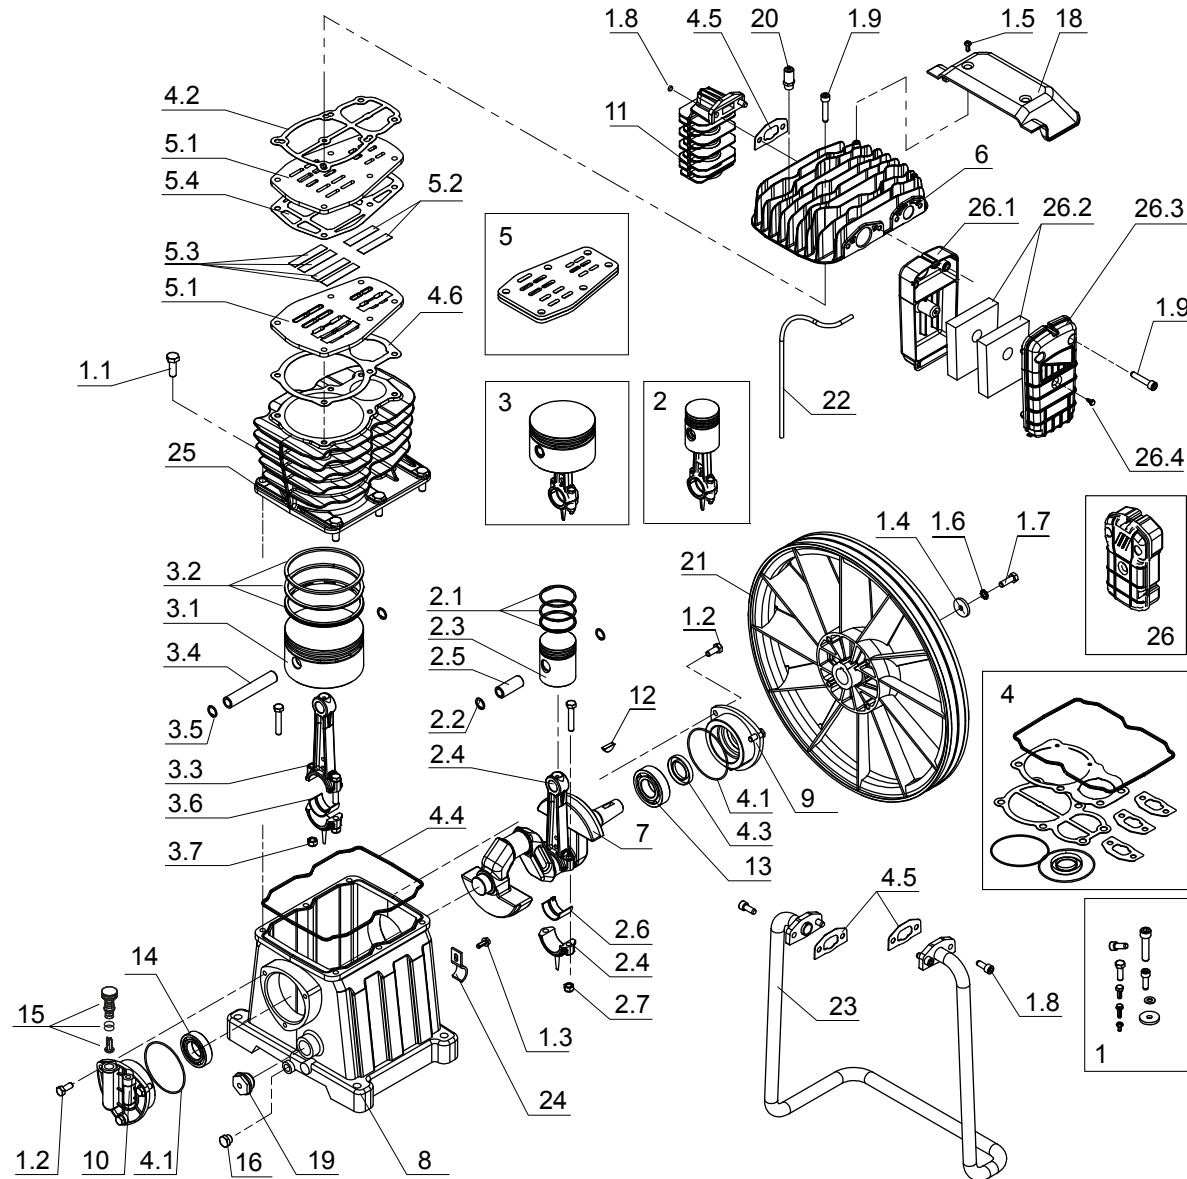

Model: ..... MSU 998
Code: 1121440828
Valid from: ..01/02/2016.....

Tav.: 1121440828_00.....

N°	Code	Q.ty	Q.ty*	Description	N°	Code	Q.ty	Q.ty*	Description	N°	Code	Q.ty	Q.ty*	Description
58	1127130094	1		RUBINETTO UNIVERSALE F-3/8 - CON SIC. TAP	61	1127190477	1		ELETTROVALVOLA SOLENOID VALVE	80	1127380016	1		MOTORE A SCOPPIO I.C. ENGINE
59	1127150032	1		KIT PANNELLI KIT	62	1127190678	1		DISGIUNTORE AUTOMATIC UNLOADING VALVE	81	1127400605	1		PULEGGIA 140 1SPA F24-C/BUSSOLA PULLEY
59.10	1127210531	1		KIT FONOASSORBENTE SOUNDPROF KIT	63	1127230002	6		TUBO RILSAN Ø8X6 RILSAN TUBE	82	1127400522	1		PULEGGIA 118 1A F25.4 C/BUSSOLA PULLEY
59.11	1120023230	1		PANNELLO POSTERIORE REAR PANEL	64	1127230004	0,8		TUBO DI SFIATO 6X4 PIPE	83	1127400611	1		PULEGGIA 150 1A F25,4 PULLEY
59.12	1120023363	1		STAFFA RIDUTTORE DI PRESSIONE BRACKET	65	1127230006	2		TUBO RILSAN Ø12X10 RILSAN TUBE	84	1127500007	4		PASSACAVO FAIRLEAD
59.13	1127510328	1		STAFFA TENDICINGHIA BRACKET	66	1127230911	1		TUBO SCARICO MARMITTA EXHAUST TUBE	85	1127500023	3		PASSACAVO FAIRLEAD
59.14	1127510330	1		SUPPORTO FILTRO SUPPORT	67	1127230918	0,75		TUBO FLEX. Ø50 PIPE	86A	1127510020	1		TELAIO COMPRESSORE FRAME
59.15	1120023425	1		PANNELLO FRONTALE FRONT PANEL	68	1127290200	1		ARROTOLATORE TUBO Ø10-3/8 HOSERILL	86B	1127510335	1		TELAIO MOTORE-GENERATORE FRAME
59.16	1127510019	5		SUPPORTO SUPPORT	69	1127290201	1		ARROTOLATORE TUBO Ø12-1/2 HOSERILL	86C	1127510021	1		SUPPORTO GRUPPO SUPPORT
59.17	1127510031	1		SUPPORTO SUPPORT	70	1127310210	1		MORSETTO BATTERIA POLO POS. CLAMP	87	1127510671	1		BATTERIA BATTERY
59.18	1120023428	1		PANNELLO LATERALE SIDE PANEL	71	1127310211	1		MORSETTO BATTERIA POLO NEG. CLAMP	88	1127560015	1		GENERATORE DI CORRENTE GENERATOR
59.19	1127510333	1		CRUSCOTTO DASHBOARD	72	1127360440	4		ANTIVIBRANTE Ø40X30 M10 VIBRATION-DAMPING	89	1127230873	1		TUBO GOMMA PIPE
59.20	1120023426	1		PANNELLO LATERALE SIDE PANEL	73	1127360441	1		ANTIVIBRANTE Ø25X20 MM6 SH60 VIBRATION-DAMPING	90	1127230920	1		TUBO CORRUGATO PIPE
59.21	1120023524	1		BASE BASE PLATE	74	1127370027	1		CINGHIA TRAP. A 40 BELT	91	1127380736	1		BLOCCH. AVVIAMENTO MOTORE TRADUZIONE MANCANTE
59.22	1127510715	1		SUPPORTO SUPPORT	75	1127370043	1		CINGHIA TRAP. A 81 BELT	200	1124080385	1		KIT TENDICINGHIA KIT
59.23	1120023819	1		PANNELLO SUPERIORE UPPER PANEL	76	1127370077	1		CINGHIA BELT					
59.24	1120011795	2		STAFFA BRACKET	77	1127380201	1		COPRIMORSETTO TERMINAL CAP					
59.25.	X	1		STAFFA TENDICINGHIA BATTERIA BRACKET	78	1127380205	1		IMPIANTO ELETTRICO ELETTRIC BOARD					
60	1127190252	1		VALVOLA DI SIC. 3/8"14,25BAR "ISPESL" RELIEF VALVE	79	1127380684	1		COPRIMORSETTO TERMINAL CAP					

Q.ty = Quantità unitaria / Single unit quantity / Quantité unitaire / Cantidad unitaria / Einzeleinheitsmenge

Q.ty* = Ricambi consigliati in percentuale / Suggested spare parts in percentage / Pièces de rechange suggérées en pourcentage / Piezas de repuesto sugeridas en porcentaje / Vorgeschlagene Ersatzteile in Prozent