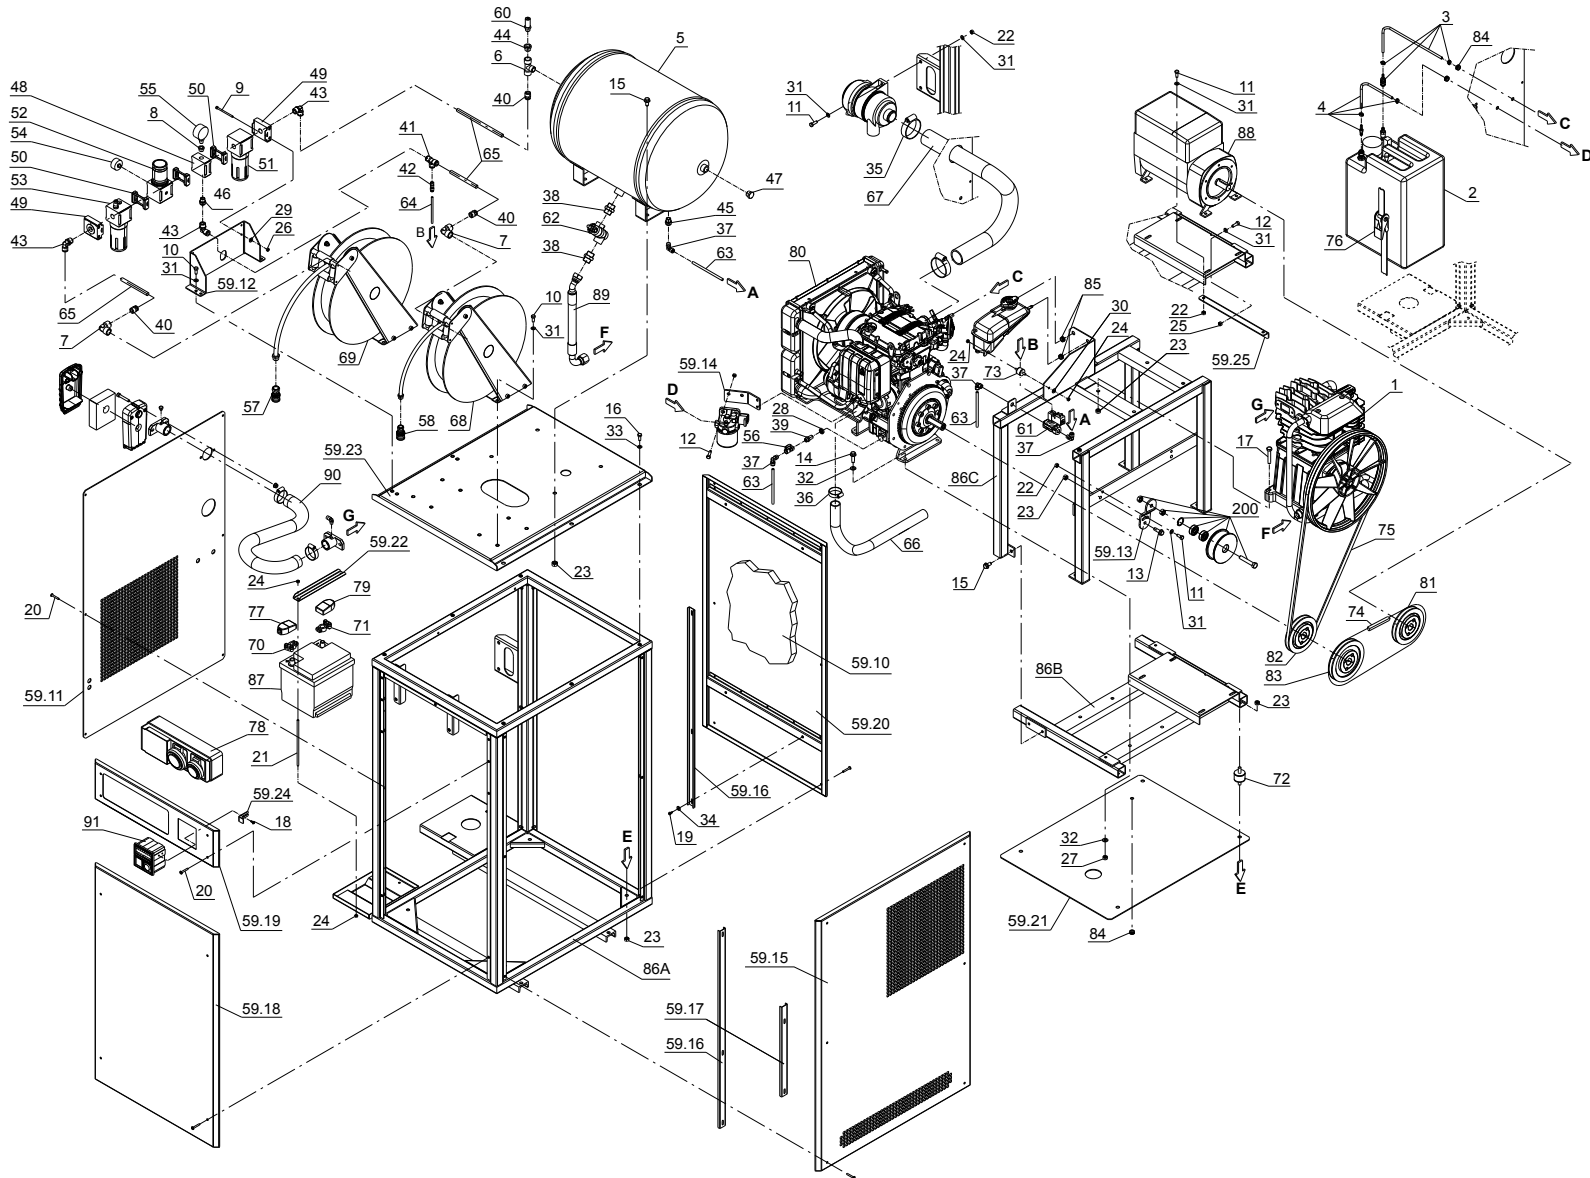

Model: MSU 998
 Code: 1121440828
 Valid from: ..01/02/2016.....

Tav.: 1121440828_00.....

N°	Code	Q.ty	Q.ty*	Description	N°	Code	Q.ty	Q.ty*	Description	N°	Code	Q.ty	Q.ty*	Description
1	1123020122	1		GRUPPO POMPANTE PUMP UNIT	20.	X	16		VITE M5X35 UNI-7380 SCREW	39	1127080114	1		RACCORDO 1/4" MM FITTING
2	1127150902	1		SERBATOIO TANK	21	1127010919	2		TIRANTE M6X500 TIE-ROD	40	1127080347	3		RACCORDO M1/2-TUBO 12 FITTING
3	1124080097	1		TUBO ALIMENTAZIONE CARB. INFEED HOSE	22.	X	8		DADO M8 DIN-6923 NUT	41	1127080348	1		RACCORDO "T" TUBO Ø12 UNION TEE
4	1124080098	1		TUBO RECUPERO CARBURANTE PIPE	23.	X	21		DADO M10 DIN-6923 NUT	42	1127080349	1		RACCORDO TUBO 12X6 FITTING
5	1125150443	1		SERBATOIO 90LT TANK	24.	X	6		DADO M6 UNI-7473 NUT	43	1127080350	3		RACCORDO "L" M1/2-TUBO Ø12 FITTING
6	1126000022	1		RACCORDO T 1/2" FMF UNION TEE	25.	X	1		DADO M8 UNI-7473 NUT	44	1127080502	1		RACCORDO 1/2"-3/8"MF FITTING
7.	X	2		RACCORDO L 1/2" FF ELBOW	26.	X	4		DADO M5 UNI-7473 NUT	45	1127080519	2		RACCORDO 3/8"-1/4" MF FITTING
8	1126000052	1		RACCORDO MF 3/8-1/8 FITTING	27.	X	4		DADO M10 UNI-7473 NUT	46	1127080546	1		RACCORDO 1/2"F-3/8"M FITTING
9.	X	4		VITE M5X80 UNI-5931 SCREW	28	1127020304	1		CONTRODADO 1/4" LOCK NUT	47	1127090003	1		TAPPO M1/2" PLUG
10.	X	14		VITE M8X20 UNI-5739 SCREW	29.	X	4		RONDELLA Ø5 UNI-6592 WASHER	48	1127100004	1		PRESA ARIA TRADUZIONE MANCANTE
11.	X	7		VITE M8X25 UNI-5739 SCREW	30.	X	10		RONDELLA Ø6 UNI-6592 WASHER	49	1127100005	2		KIT INGRESSO/USCITA KIT
12.	X	2		VITE M8X30 UNI-5739 SCREW	31.	X	23		RONDELLA Ø8 UNI-6592 WASHER	50	1127100006	3		KIT COLLEGAMENTO FILTRI KIT
13.	X	4		VITE M10X30 UNI-5739 SCREW	32.	X	8		RONDELLA Ø10 UNI-6592 WASHER	51	1127100008	1		FILTRO ARIA AIR FILTER
14.	X	4		VITE M10X35 UNI-5739 SCREW	33.	X	7		RONDELLA Ø6,4X18X1,5 UNI-6593 WASHER	52	1127100009	1		RIDUTTORE DI PRESSIONE PRESSURE REDUCER
15.	X	10		VITE M10X20 DIN-6921 SCREW	34.	X	13		RONDELLA Ø5,5X15X1,6 UNI-6593 WASHER	53	1127100110	1		LUBRIFICATORE LUBRICATOR
16.	X	6		VITE M6X16 UNI-5739 SCREW	35	1127040314	4		FASCETTA CLAMP	54	1127110024	1		MANOMETRO Ø40-1/8" PRESSURE GAUGE
17.	X	4		VITE M10X65 UNI-5737 SCREW	36	1127040335	1		FASCETTA CLAMP	55	1127110059	1		MANOMETRO Ø40 - 1/8" RADIALE PRESSURE GAUGE
18.	X	4		VITE M5X12 UNI-8112 SCREW	37	1127080097	4		RACCORDO "L" M1/4"-8 RAPIDO FITTING	56	1127130017	1		RUBINETTO A SFERA MF 1/4" BALL COCK
19.	X	13		VITE M5X15 UNI-8112 SCREW	38	1127080112	4		RACCORDO 3/4"X3/4" SVF FITTING	57	1127130093	1		RUBINETTO UNIVERSALE F-1/2 - CON SIC. TAP