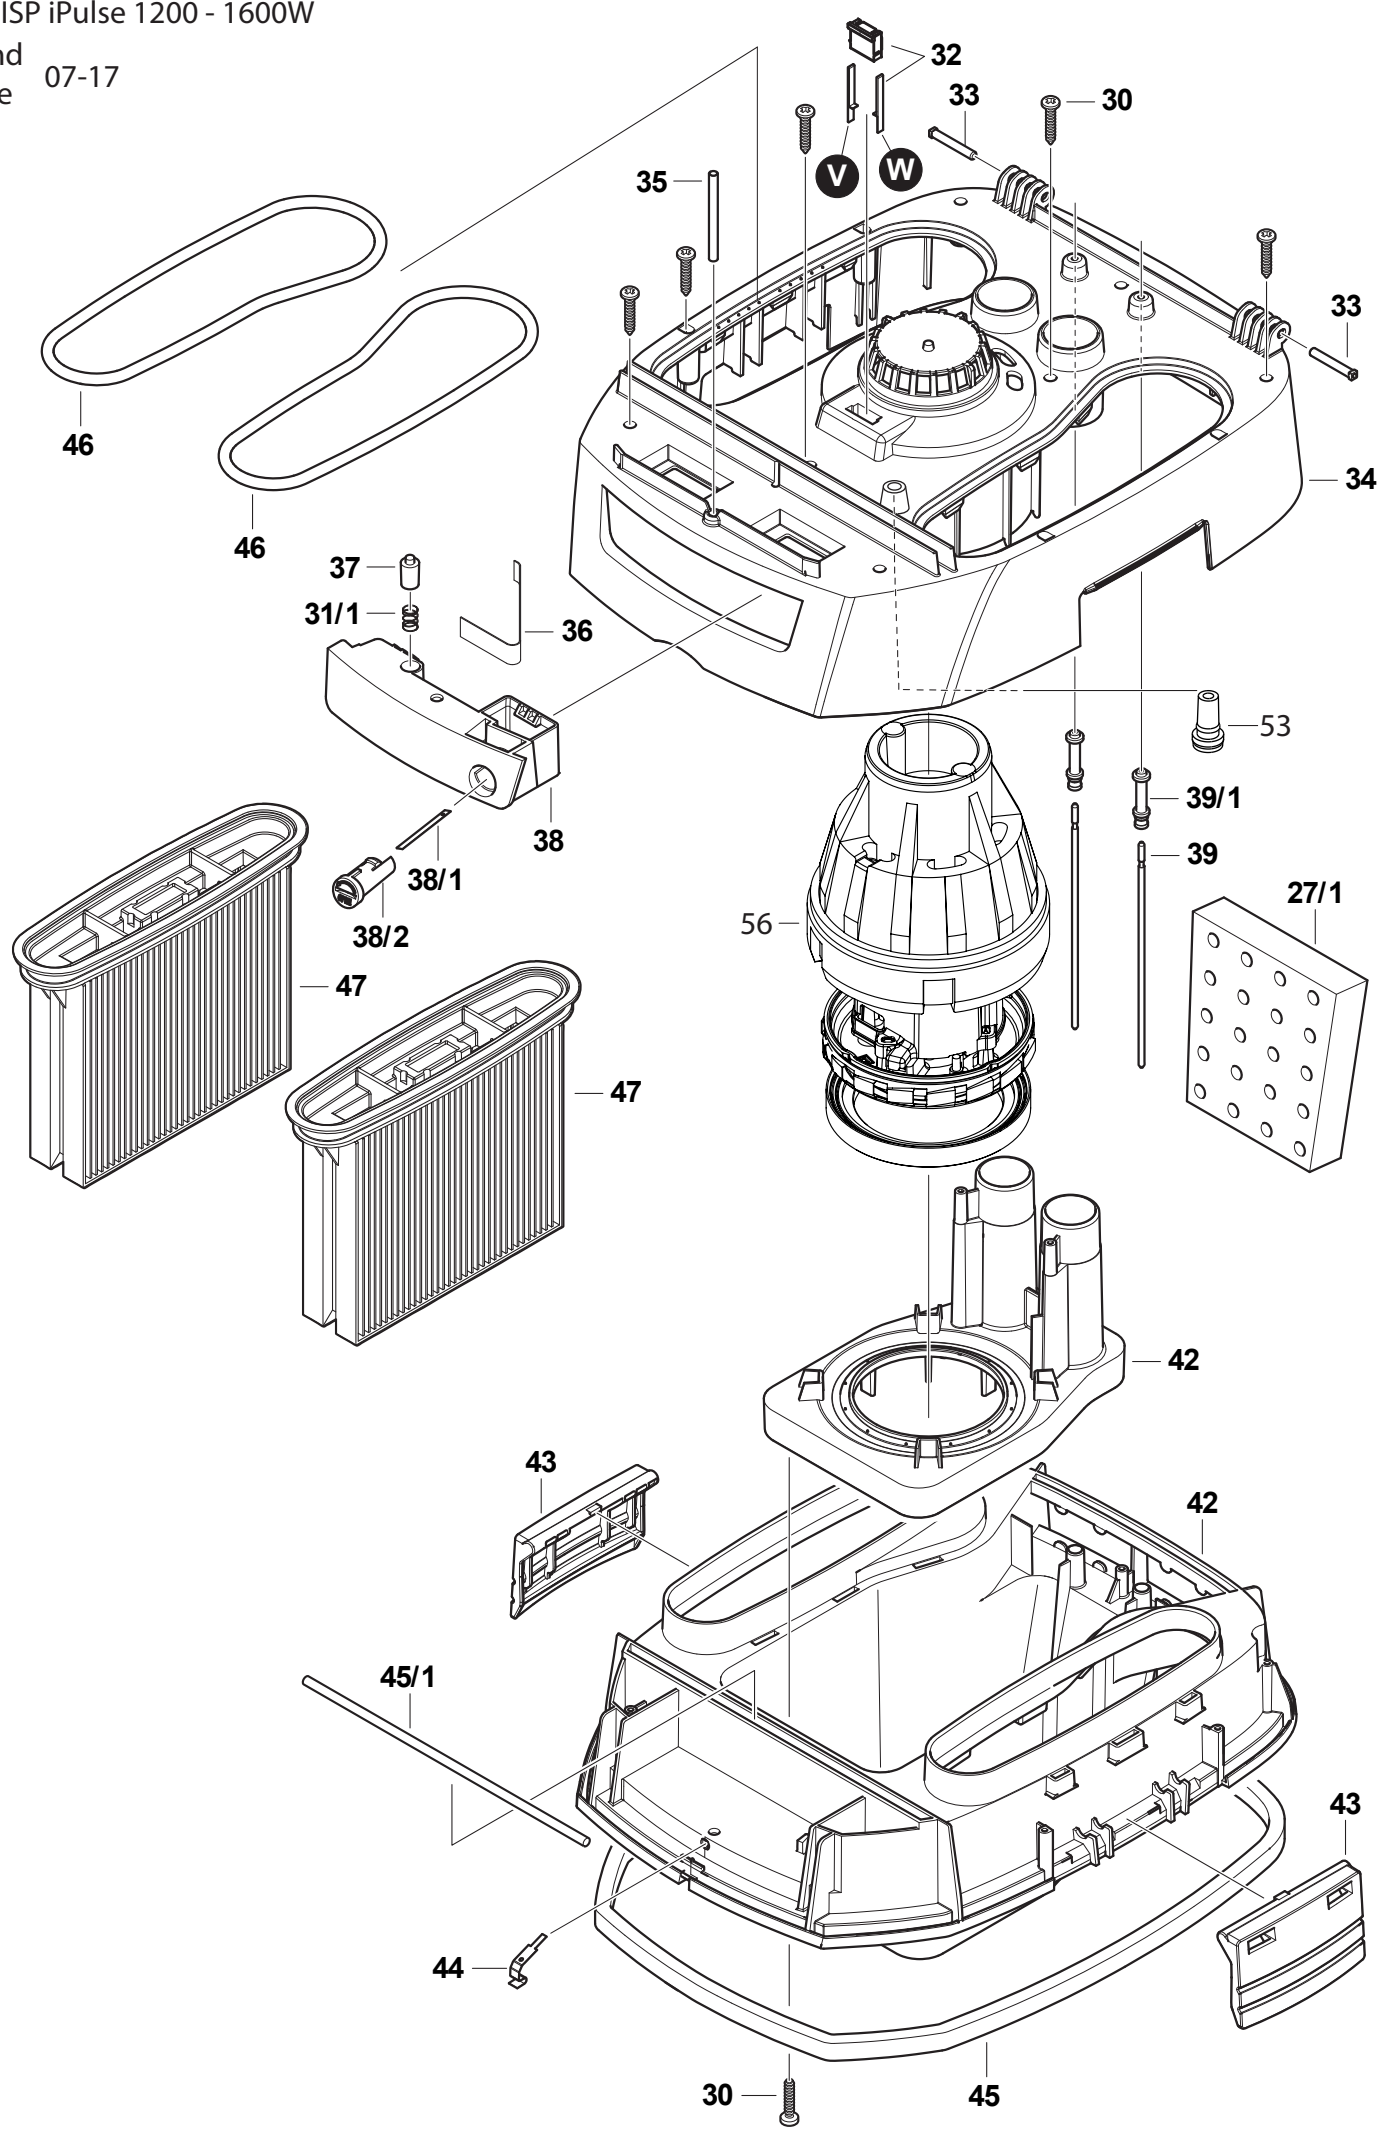

Typ ISP iPulse 1200 - 1600W

Stand
Issue 07-17