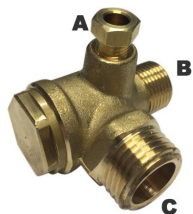

## Clâpet anti-retour

Code d'article: 20242

### Caractéristiques

A:	1/8" (bicone 6)
B:	Embout cannelé
C:	3/4" M