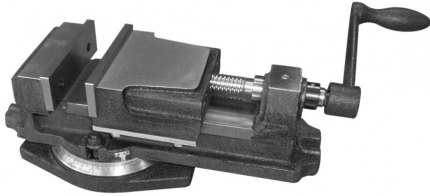

Etau de précision LK 130

Code d'article: 45110

Caractéristiques

Type de étau:
Largeur mâchoire:
Ouverture max.:
Poids:

Etau de précision
125 mm
0-78 mm
19 kg

-
- En fonte de qualité, glissières durcies et rectifiées
 - Axe protégé
 - LV50 et LV60 ont des mâchoires durcies repositionnables pour ouverture maximale
-