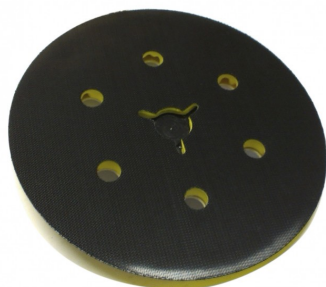

Semelle de rechange ponceuse excentrique

Code d'article: 290601

-
- Ø 150 mm
 - 6 trous
-