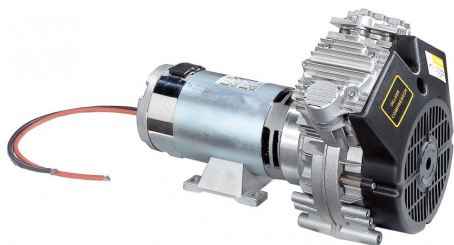

EXTREME 12/24V

Code d'article: 25201

Caractéristiques

Alimentation:	12/24V
Air input:	200/280 l/min.
Pression max.:	10 bar
Nombre de tours:	1300/2600 t/min.
Poids:	9 kg
Niveau sonore:	84 LwA
Niveau sonore dB(A):	72 dB(A)
Nombre de cylindres:	2 in V
Nakoeler:	non
Bi-étagé:	non
Dimensions:	290x270x390 mm

-
- Compresseurs spécifiques fonctionnant en batteries 12V / 24V, idéal pour les déplacements, indépendamment du réseau électrique 230V
 - Pompes compresseurs Premium avec cylindres spécialement traités pour une plus longévité
 - Extrême 12/24V est le groupe compresseur idéal à incorporer
-