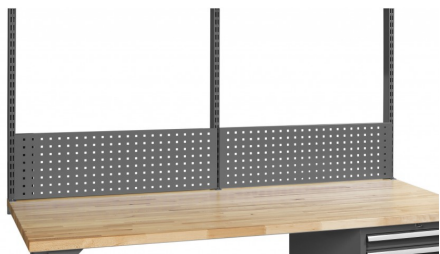

## PANNEAU PERFORE 1500 x 692 MM

Code d'article: 774246

- 
- Set pour des établis avec une largeur de 1000mm
  - 2 montants de 692 mm hauteur
  - 2 panneaux perforés de 1500 mm largeur
-