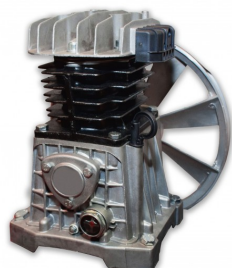

Tête de compresseur AB 348

Code d'article: 25495

Caractéristiques

Air input:	400 l/min.
Nombre de tours:	1500 t/min.
Puissance moteur:	3 CV
Nombre de cylindres:	2 in ligne
Nakoeler:	non
Bi-étagé:	non