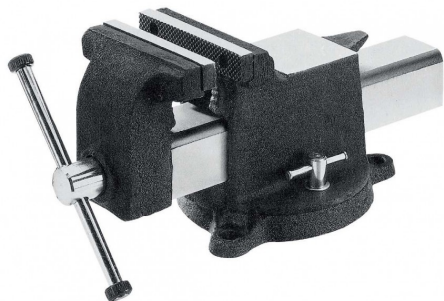

Bankschroef 100 mm

Artikelcode: 45212

-
- Bankschroef van industriële kwaliteit, 360° draaibare basis met pijpbekken en geharde klembek
-