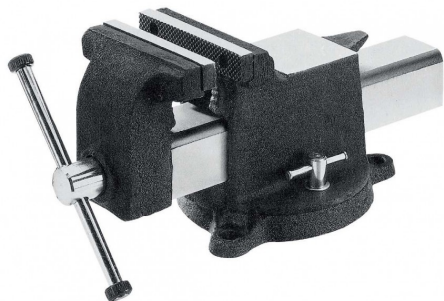

## Bankschroef 150 mm

Artikelcode: 45216

- 
- Bankschroef van industriële kwaliteit, 360° draibare basis met pijpbekken en geharde klembek
-