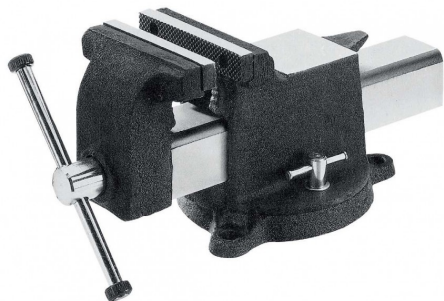

## Bankschroef 200 mm

Artikelcode: 45218

- 
- Bankschroef van industriële kwaliteit, 360° draaibare basis met pijpbekken en geharde klembek
-