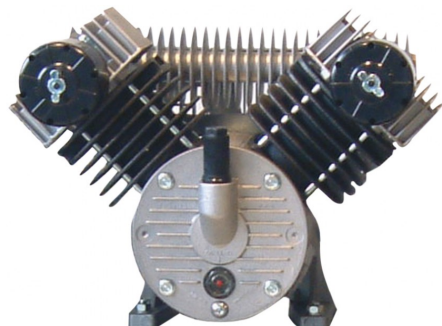

## Compressorkop 60CV

Artikelcode: 25385

### Kenmerken

Air input:	400 l/min.
Toerental:	1200 t/min.
Motorvermogen PK:	2 PK
Aantal cilinders:	2
Nakoeler:	ja
2-traps:	neen

---

Heavy duty 1-traps compressorkop met 2 cilinders in V-formatie voor 2 PK compressoren

- Geleverd met luchtfilters
- Inclusief vliegwiel