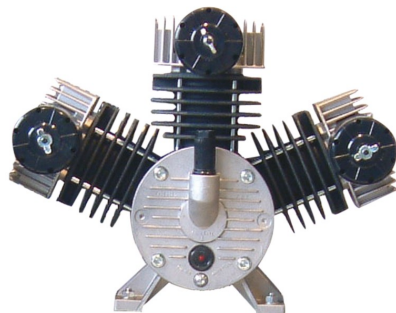

Compressorkop 60CV3

Artikelcode: 25387

Kenmerken

Air input:	500 l/min.
Toerental:	1200 t/min.
Motorvermogen PK:	3 PK
Aantal cilinders:	3
Nakoeler:	ja
2-traps:	neen

Heavy duty 1-traps compressorkop met 3 cilinders in W-formatie voor 3 PK compressoren

- Geleverd met luchtfilters
- Inclusief vliegwiel