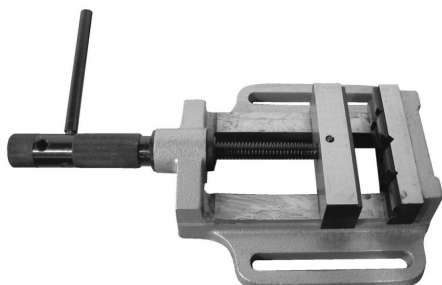

Prismabekken 100 mm

Artikelcode: 45030

Kenmerken

Type spanklem:

Bekbreedte:

Max. opening:

Gewicht:

Prismabekken

100 mm

100 mm

5,6 kg

-
- Professionele klemmen met prismabekken waarmee ook ronde werkstukken stevig worden vastgeklemd
-