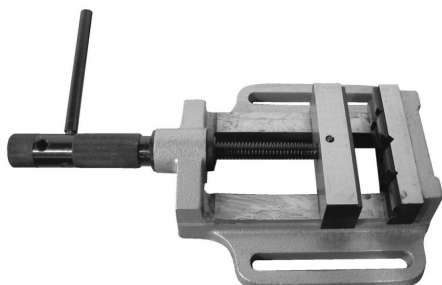

Prismabekken 150 mm

Artikelcode: 45032

Kenmerken

Type spanklem:	Prismabekken
Bekbreedte:	150 mm
Max. opening:	150 mm
Gewicht:	12 kg

-
- Professionele klemmen met prismabekken waarmee ook ronde werkstukken stevig worden vastgeklemd
-