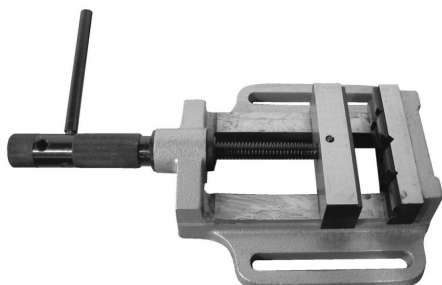

Prismabekken 75 mm

Artikelcode: 45029

Kenmerken

Type spanklem:

Bekbreedte:

Max. opening:

Gewicht:

Prismabekken

75 mm

75 mm

4 kg

-
- Professionele klemmen met prismabekken waarmee ook ronde werkstukken stevig worden vastgeklemd
-