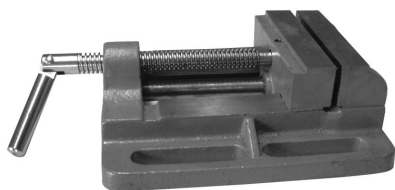

Vlakke bekken 100 mm

Artikelcode: 45010

Kenmerken

Type spanklem:

Bekbreedte:

Max. opening:

Gewicht:

Vlakke bekken

100 mm

100 mm

4,5 kg

-
- Economische uitvoering die past bij de meeste kolomboormachines
-