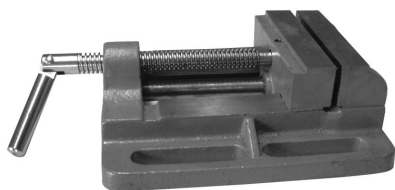

Vlakke bekken 75 mm

Artikelcode: 45005

Kenmerken

Type spanklem:

Bekbreedte:

Max. opening:

Gewicht:

Vlakke bekken

75 mm

75 mm

3,5 kg

-
- Economische uitvoering die past bij de meeste kolomboormachines
-